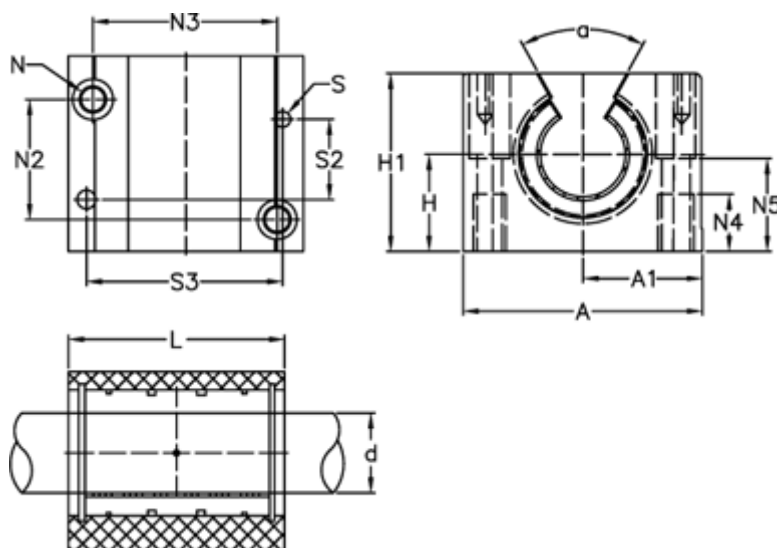

Varenummer: 50310122
 Beskrivelse: Lejeblok PMN 12 E
 monteret med glidebøsning

Mål

A = 43	N3 = 32.15
a = 66 grader	N4 = 11
A1 = 21.5	N5 = 16.5
H = 18	S = 4
H1 = 28	S2 = 32
L = 39	S3 = 34
N = M5 x 0,8	Statisk belastning (kg) = 403
N2 = 23.15	Vægt (kg) = 0.096